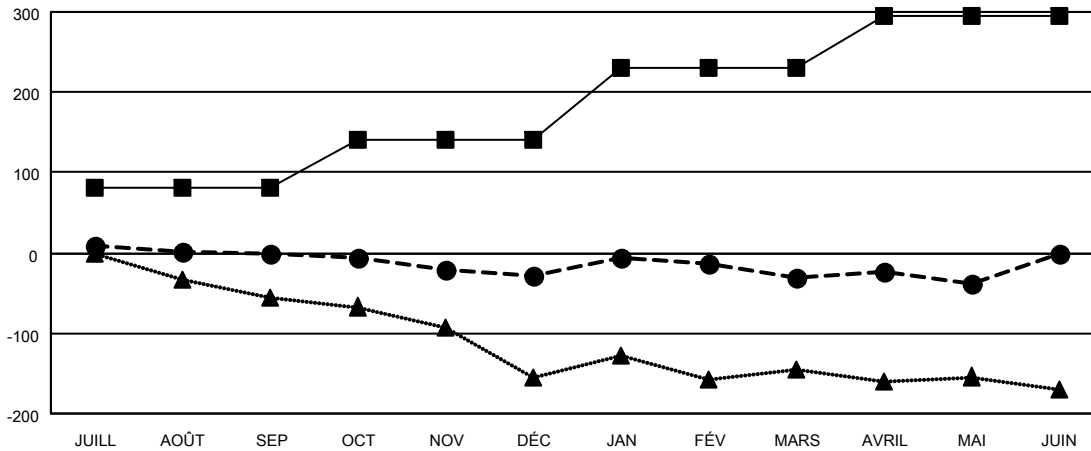

GMT MONTHLY MEMBERSHIP PROGRESS REPORT

Results as of: 5/31/2024

Multiple District 112

LOCATION: BELGIUM

GMT: OPEN

RC EME 4

Clubs			
RESULTATS POUR 2023-2024			
TRIMESTRE	BUT CONCERNANT LES NOUVEAUX CLUBS	NOUVEAUX CLUBS	CLUBS ANNULÉS
JUILL/AOÛT/SEP	2	0	2
OCT/NOV/DÉC	1	0	1
JAN/FÉV/MARS	3	0	0
AVRIL/MAI/JUIN	3	0	0

Membres			
RESULTATS POUR 2023-2024			
TRIMESTRE	OBJECTIF DE CROISSANCE NETTE DE L'EFFECTIF	CROISSANCE ACTUELLE DE L'EFFECTIF	TOTAL DES MEMBRES RADIES (y compris les transferts)
JUILL/AOÛT/SEP	80	99	84
OCT/NOV/DÉC	60	79	99
JAN/FÉV/MARS	90	97	94
AVRIL/MAI/JUIN	65	79	81

BUTS ET NOUVEAUX CLUBS REELS - CUMULATIF

- BUTS DE L'ANNEE ACTUELLE CONCERNANT LES NOUVEAUX CLUBS
- NOUVEAUX CLUBS REELS POUR L'ANNEE ACTUELLE
- ▲- NOUVEAUX CLUBS REELS L'ANNEE DERNIERE

BUTS ET MEMBRES REELS - CUMULATIF