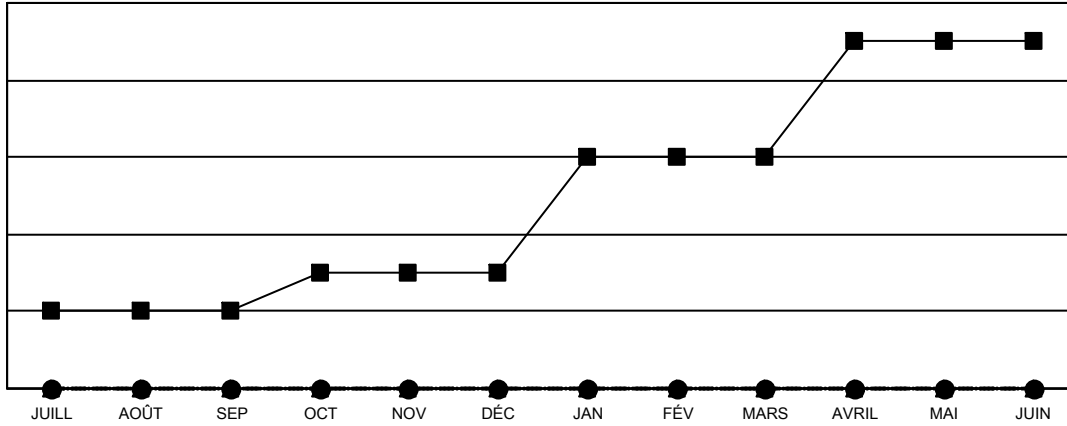

GMT MONTHLY MEMBERSHIP PROGRESS REPORT

Results as of: 5/31/2024

Multiple District 112

LOCATION: BELGIUM

GMT: OPEN

RC EME 4

Clubs			
RESULTATS POUR 2023-2024			
TRIMESTRE	BUT CONCERNANT LES NOUVEAUX CLUBS	NOUVEAUX CLUBS	CLUBS ANNULÉS
JUILL/AOÛT/SEP	2	0	2
OCT/NOV/DÉC	1	0	1
JAN/FÉV/MARS	3	0	0
AVRIL/MAI/JUIN	3	0	0

Membres			
RESULTATS POUR 2023-2024			
TRIMESTRE	OBJECTIF DE CROISSANCE NETTE DE L'EFFECTIF	CROISSANCE ACTUELLE DE L'EFFECTIF	TOTAL DES MEMBRES RADIES (y compris les transferts)
JUILL/AOÛT/SEP	80	99	84
OCT/NOV/DÉC	60	79	99
JAN/FÉV/MARS	90	97	94
AVRIL/MAI/JUIN	65	79	81

BUTS ET NOUVEAUX CLUBS REELS - CUMULATIF

- BUTS DE L'ANNEE ACTUELLE CONCERNANT LES NOUVEAUX CLUBS
- NOUVEAUX CLUBS REELS POUR L'ANNEE ACTUELLE
- ▲- NOUVEAUX CLUBS REELS L'ANNEE DERNIERE

BUTS ET MEMBRES REELS - CUMULATIF